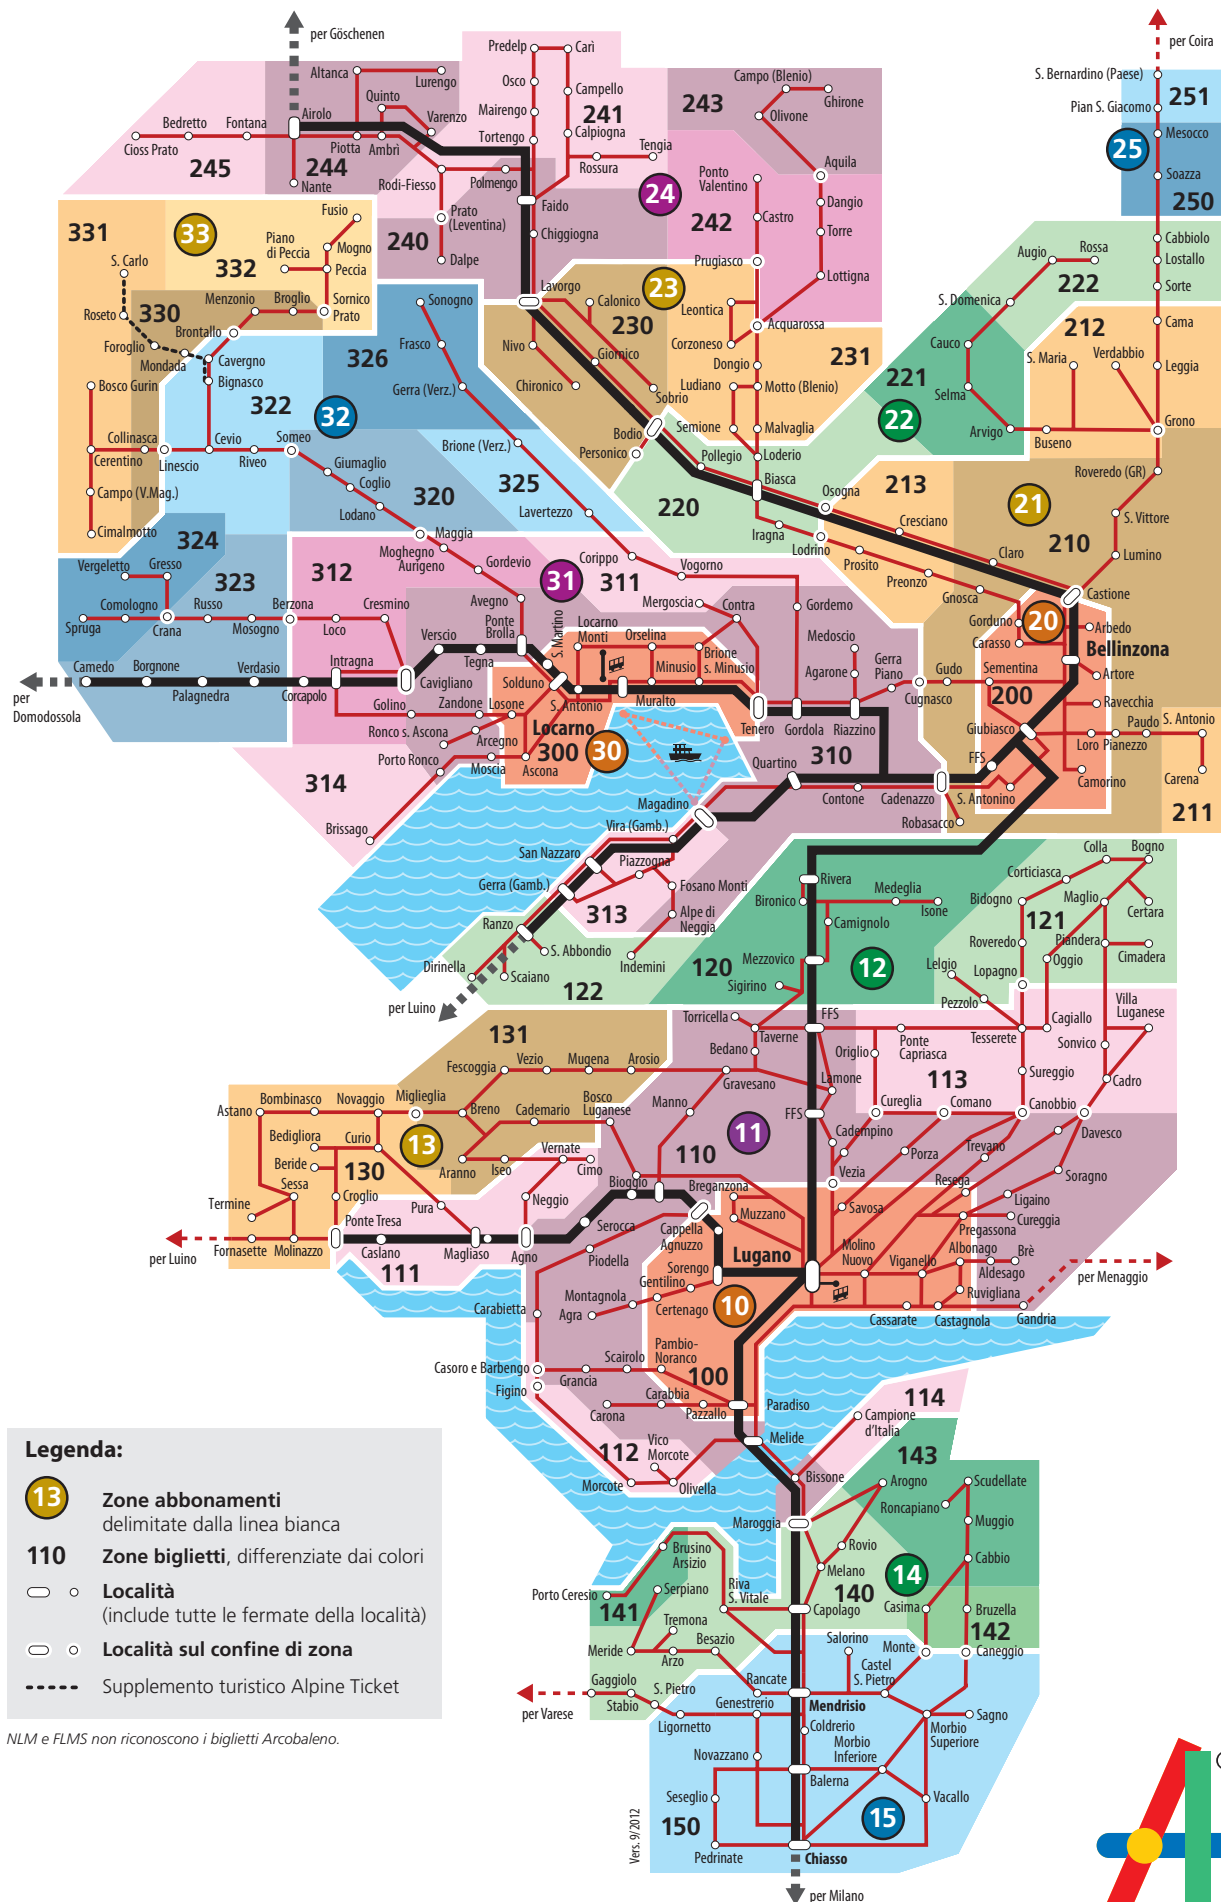

Comunità tariffale Ticino Moesano – Piano delle zone

www.arcobaleno.ch

- Legenda:**
- 13 Zone abbonamenti delimitate dalla linea bianca
 - 110 Zone biglietti, differenziate dai colori
 - Località (include tutte le fermate della località)
 - Località sul confine di zona
 - Supplemento turistico Alpine Ticket

NLM e FLMS non riconoscono i biglietti Arcobaleno.

ABBONAMENTI E BIGLIETTI